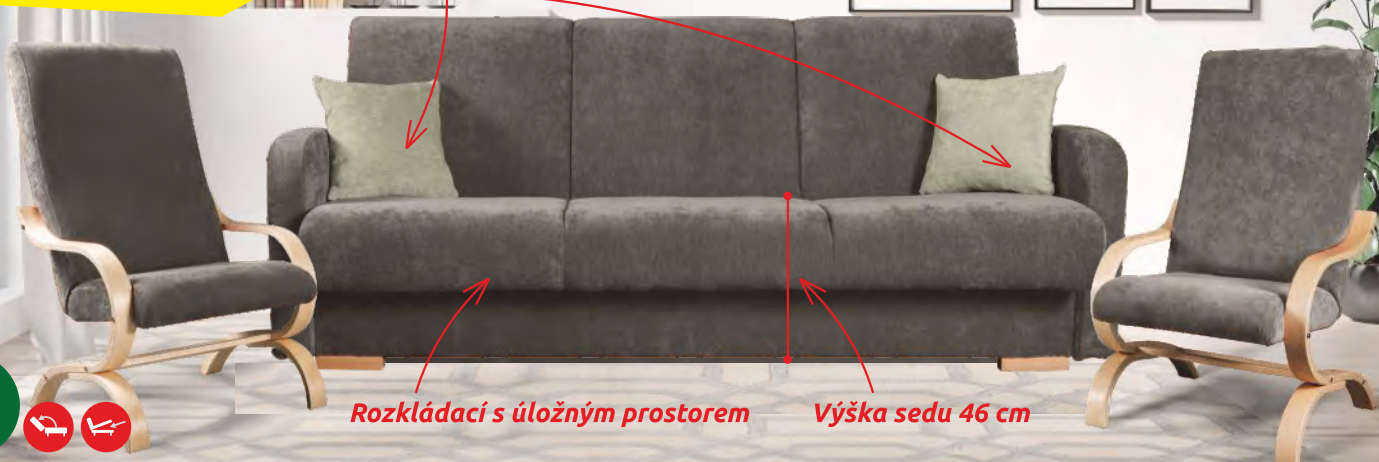

! Lze koupit samostatně pohovku za 15.740 Kč nebo samostatně křeslo za 5.355 Kč

2 dekorativní polštářky zdarma

Máme skladem

Rozkládací s úložným prostorem

Výška sedu 46 cm

*Laosa*: sedací souprava 3+1+1: *Laosa pohovka*: š. x v. x hl.: 230 x 91 x 95, v. sedu: 46 cm, hl. sedu: 57 cm, rozklad klik-klak: 124 x 195 cm. Potah látka: čokoládová / béžová (Matana 20/ Matana 17) viz. hlavní foto, tmavě šedá / sv. šedá (Matana 05/Matana 01), šedá / tm. šedá (Matana 03 / Matana 05). Velmi pohodlný sedák - bonnelová pružina. *Laosa křeslo*: š. x v. x hl.: 65 x 108 x 84, v. sedu: 46 cm, hl. sedu: 57 cm. Potah látka: stejné jako u pohovky.