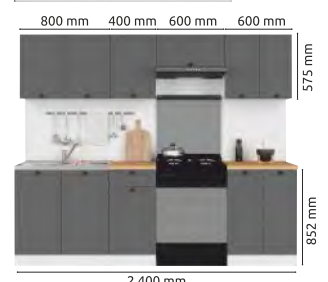

MODUL 240: VERZE 2 RAMKA (BBL):
korpus bílá / dvířka grafit